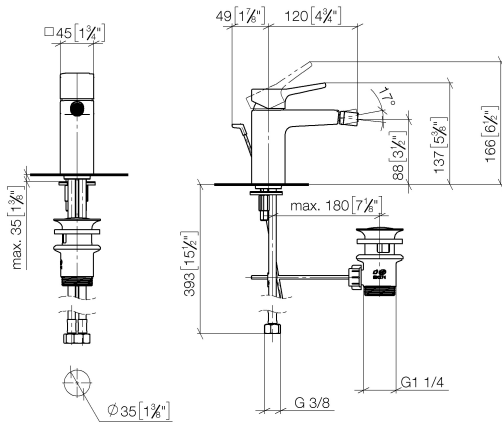

## DORNBACHT YARRE Bidet-Einhandbatterie mit Ablaufgarnitur - Chrom

---

33 600 832

- Ausladung 124 mm
- Kugelgelenk 15° schwenkbar (in jede Richtung)
- runder luftangereicherter Strahl
- Armaturenhöhe 126 mm
- Höhe bis Luftsprudler 90 mm
- Bohrungsdurchmesser 35 mm
- 2x Druckschlauch M 8 x 1 eingeschraubt, dichtheitsgeprüft
- Durchfluss max. 6,8 l/min

 Chrom

33 600 832-00

 Soft Black

33 600 832-69

**DORNBRACHT YARRE Bidet-Einhandbatterie mit Ablaufgarnitur - Chrom**

33 600 832

mm [inches]

**Durchflussdiagramm**

## DORNBRACHT YARRE Bidet-Einhandbatterie mit Ablaufgarnitur - Chrom

33 600 832

Ersatzteile für die  
anderen  
Oberflächenvarianten  
finden Sie hier: Soft  
Black

### Ersatzteilstückliste

Nr.	Artikelnummer	Benennung	Verbaumenge	Lieferzeit
1	90 20 83 004 00-00	Griff	1	2
2	90 21 02 400 00-00	Haube	1	2
3	90 23 10 140 00 90	Mutter	1	2
4	90 15 05 502 00 90	Kartusche	1	2
5	90 21 40 008 00-00	Gelenk	1	2
6	90 23 01 178 00-00	Luftsprudler	1	-
Ersatzteil nicht mehr bestellbar, bitte bestellen Sie den Nachfolgeartikel				
7	90 30 11 504 00 90	Befestigungssatz	1	2
8	90 30 04 110 02 90	Schlauch	1	2
9	90 11 01 200 00-00	Ablaufgarnitur	1	2