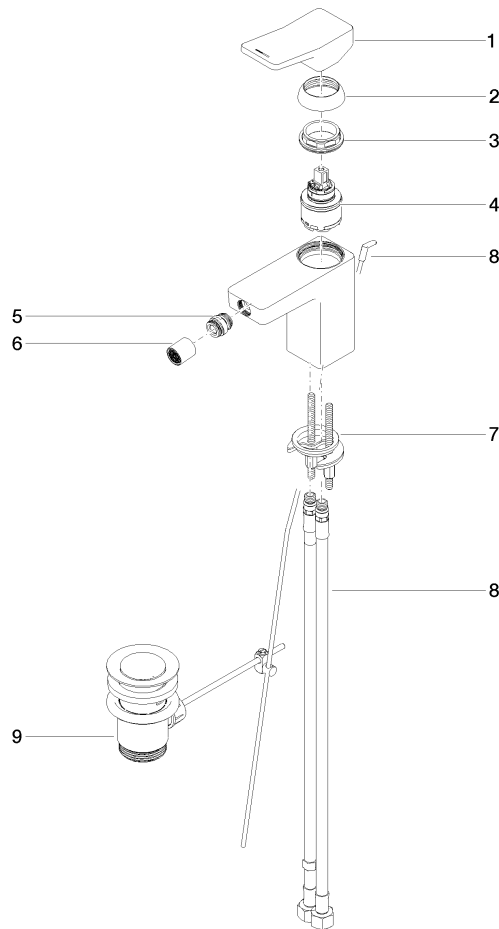

## DORNBACHT YARRE Bidet-Einhandbatterie mit Ablaufgarnitur - Chrom

---

33 600 832

- Ausladung 124 mm
- Kugelgelenk 15° schwenkbar (in jede Richtung)
- runder luftangereicherter Strahl
- Armaturenhöhe 126 mm
- Höhe bis Luftsprudler 90 mm
- Bohrungsdurchmesser 35 mm
- 2x Druckschlauch M 8 x 1 eingeschraubt, dichtheitsgeprüft
- Durchfluss max. 6,8 l/min

 Chrom

33 600 832-00

 Soft Black

33 600 832-69

**DORNBRACHT YARRE Bidet-Einhandbatterie mit Ablaufgarnitur - Chrom**

33 600 832

mm [inches]

**Durchflussdiagramm**

## DORNBRACHT YARRE Bidet-Einhandbatterie mit Ablaufgarnitur - Chrom

33 600 832

Ersatzteile für die  
anderen  
Oberflächenvarianten  
finden Sie hier: Soft  
Black

### Ersatzteilstückliste

Nr.	Artikelnummer	Benennung	Verbaumenge	Lieferzeit
1	90 20 83 004 00-00	Griff	1	2
2	90 21 02 400 00-00	Haube	1	2
3	90 23 10 140 00 90	Mutter	1	2
4	90 15 05 502 00 90	Kartusche	1	2
5	90 21 40 008 00-00	Gelenk	1	2
6	90 23 01 178 00-00	Luftsprudler	1	-
Ersatzteil nicht mehr bestellbar, bitte bestellen Sie den Nachfolgeartikel				
7	90 30 11 504 00 90	Befestigungssatz	1	2
8	90 30 04 110 02 90	Schlauch	1	2
9	90 11 01 200 00-00	Ablaufgarnitur	1	2